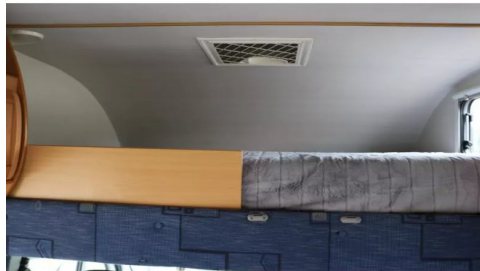

€ 23.500,-

Merk: McLouis Lagan 410
Prijs: € 23.500,-
Lengte: 5.56 m
Breedte: m
Bouwjaar: 2005

Bedrijf: Caravancentrum Dunnewind
Adres: Ommerkanaal-Oost 17
7731 TS Ommen
Tel : 0523 676480
Website: <https://www.mooiecaravans.nl>

Omschrijving

Leuke kleine camper met een alkoof bed, een middendinnette en een lange bank. Ideaal voor een gezin! Camper heeft een airco en een cassetteluifel. Distributieriem is vervangen in 2021 bij een km stand van 149.000. Gaat u met deze mooie camper op vakantie? De camper wordt natuurlijk afgeleverd inclusief afleverbeurt en 90 dagen garantie en geldende APK. Wij zijn aangesloten bij de Focwa Caravan en Camperservice en RDW Erkend. In onze eigen vakkundige werkplaats zorgen wij voor het onderhoud van uw caravan, en eventueel op- of inbouw van diverse accessoires. Kortom: veilig en vertrouwd op vakantie! Indeling Sanitair

????????

????????

????????? Indelingen:

????????? Hoek-opstelling