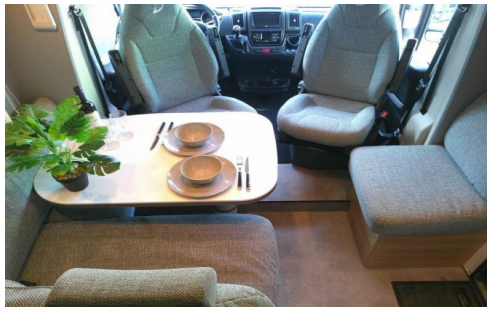

€ 85.900,-

Merk: Dethleffs Just 7052 DBM 5 persoons

Prijs: € 85.900,-

Lengte: 7.4 m

Breedte: m

Bouwjaar: 2023

Bedrijf: Oortgiese Campers BV
Adres: zutphen emmerikseweg 103 a
7223 DB Baak

Tel : 085-773 10 22
Website: www.oortgiese-campers.nl

Omschrijving

Uw fietsen kunt u makkelijk meenemen op het fietsenrek dat op deze camper is gemonteerd. De reis verloopt soepel, dankzij de duurzame dieselmotor met een handmatige versnelling. De uitnodigende L-zit is een prima plek om gezellig te eten en te drinken. De keuken is in het midden van de camper gemonteerd en beschikt onder meer over een 2-pits kooktoestel en gootsteen met kraan. Er is een boiler aanwezig, die u van warm water voorziet. In de badkamer vindt u een wastafel om u op te frissen, alsmede een ingebouwd cassettetoilet. Ook is de camper uitgerust met een douchegelegenheid, zodat u zich ook onderweg heerlijk kunt opfrissen. De ringverwarming zorgt voor een goede circulatie

van de verwarmde lucht. Om er onafhankelijk en flexibel op uit te kunnen, zullen de vaste afvalwatertank, de buitenlamp en het kluisje u zeker van dienst zijn. Neemt u contact op voor een bezichtiging van deze Dethleffs Just 7052 DBM of bezoek onze showroom. Onze medewerkers staan u graag te woord. Oortgiese campers adverteert onder voorbehoud van zet-en drukfouten. Aan deze advertentie kunnen geen rechten worden ontleend. Indeling Sanitair