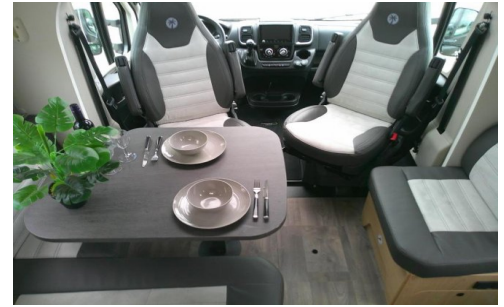

€ 97.900,-

Merk: Sunlight T68 9-traps automaat
Prijs: € 97.900,-
Lengte: 7.4 m
Breedte: m
Bouwjaar: 2024

Bedrijf: Oortgiese Campers BV
Adres: zutphen emmerikseweg 103 a
7223 DB Baak
Tel : 085-773 10 22
Website: www.oortgiese-campers.nl

Omschrijving