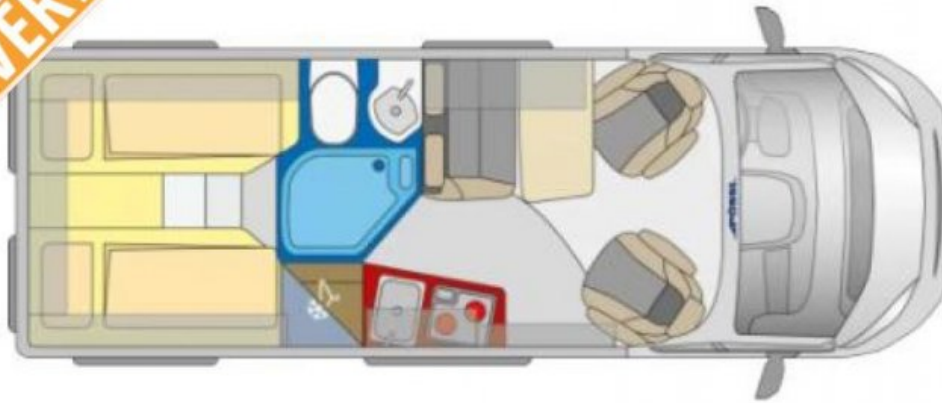

VERWACHT

Henk Pen
campers & caravans

Merk: Pössl Roadcruiser 640 automatisch / lengte bedden
Prijs: € p.o.a.
Lengte: 6.4 m
Breedte: m
Bouwjaar: 2011

Bedrijf: Henk Pen Campers & Caravans
Adres: Westsingel 2
7481 WK Haaksbergen
Tel : 053 4348528
Website: <https://www.henkpen.nl/>

Omschrijving

Model: Pössl Roadcruiser Twin 640 Naast de complete standaarduitrusting van deze Pössl Roadcruiser Twin 640 is deze buscamper voorzien van de volgende opties: Cassette luifel Fietsdrager Achteruitrijcamera 160 pk automatisch Over Henk Pen Henk Pen is dé specialist op het gebied van nieuwe én occasion campers en caravans. Wij bieden een totaalpakket van verkoop, inkoop en bemiddeling, verhuur, onderhoud, inbouw van onderdelen en accessoires, voortenten en luifels, kampeerartikelen en tips & advies. Kies je voor Henk Pen, dan kies je voor kwaliteitsgarantie en uitgebreide service op maat. Leg je vraag of wens bij ons neer en wij staan voor je klaar, met jarenlange

ervaring en expertise. Je bent van harte welkom in onze showroom van 6.500m² in Haaksbergen. Hier vind je ook onze werkplaats, kampeershop en voortenten Megastore. Kortom, alles om de ultieme vrijheid van kamperen te beleven! We streven ernaar om de informatie in onze advertenties zo volledig en accuraat mogelijk te maken. Toch kan het gebeuren dat er onbedoeld fouten insluipen. We raden u daarom aan om altijd zelf de details te controleren die belangrijk zijn voor uw aankoopbeslissing. Indeling Sanitair