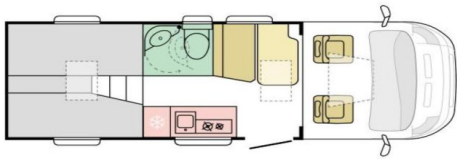

€ 125.003,-

VERWACHT

Henk Pen
campers & caravans

Merk: Adria Compact Max SL automaat / luifel

Prijs: € 125.003,-

Lengte: 6.95 m

Breedte: m

Bouwjaar: 2025

Bedrijf: Henk Pen Campers & Caravans

Adres: Westsingel 2
7481 WK Haaksbergen

Tel : 053 4348528

Website: <https://www.henkpen.nl/>

Omschrijving