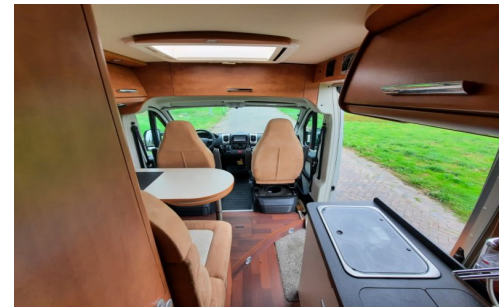

€ 54.950,-

Merk: Malibu
Prijs: € 54.950,-
Lengte: 6 m
Breedte: m
Bouwjaar: 2016

Bedrijf: Campermakelaar.nl
Adres:
Tel : 0492 344044
Website: www.campermakelaar.nl

Omschrijving

Basisinformatie

Merk :	Malibu
Type :	600 Db Origineel Nederlands!
Postcode Standplaats :	9414BM
Conditie :	Gebruikt
Bouwjaar :	2016
Lengte (m) :	6.00
Prijs :	54.950,-

garantie / onderhoud / geschiedenis

Staat van onderhoud : Volledig
Laatste onderhoudsbeurt : <3 Maanden

Volledige Omschrijving

Deze prachtige Malibu 600 DB uit 2016, compleet uitgerust voor een zorgeloze reis! De camper biedt een comfortabel interieur met twee draaibare voorstoelen en een slim uitklapbaar werkblad in de keuken, inclusief zeer ruime opberglades. Voorzien van nieuwe Dynacc boordaccu's, het zonnepaneel en vier gloednieuwe banden (2024) is deze camper helemaal klaar voor vertrek.