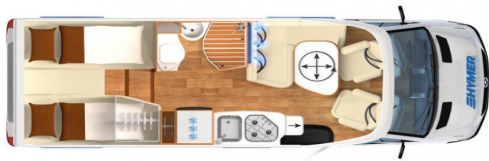

€ 180.315,-

Merk: Hymer
Prijs: € 180.315,-
Lengte: 6.98 m
Breedte: m
Bouwjaar: 2025

Bedrijf: De Jong Kampeer & Recreatie
Adres: Beeklaan 18a - 24a
2191 AB Hillegom - De Zilk
Tel : 0031 252 517717
Website: <https://www.dejongrecreatie.nl/>

Omschrijving