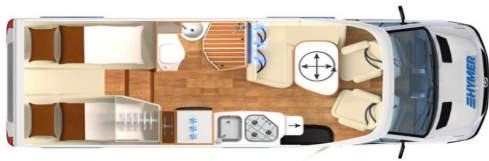

€ 180.315,-

Merk: Hymer
Prijs: € 180.315,-
Lengte: 6.98 m
Breedte: m
Bouwjaar: 2025

Bedrijf: De Jong Kampeer & Recreatie
Adres: Beeklaan 18a - 24a
2191 AB Hillegom - De Zilk
Tel : 0031 252 517717
Website: <https://www.dejongrecreatie.nl/>

Omschrijving