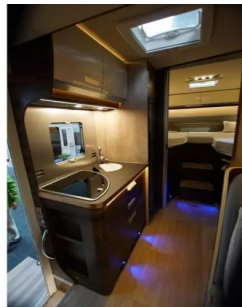

€ 975,-

Merk: Laika L 3009 Huren, Laika Huren
Prijs: € 975,-
Lengte: 6.99 m
Breedte: m
Bouwjaar: 2024

Bedrijf: Caravan Centrum Coppelmans
Adres: Wettenseind 2 B
5674 AA Nuenen
Tel : 040 2831716
Website: www.caravancompleet.nl

Omschrijving

Basisinformatie

Merk :	Laika L 3009 Huren, Laika Huren
Conditie :	Nieuw
Bouwjaar :	2024
Lengte (m) :	6.99
Prijs :	975,-

Voertuig Specificaties

Breedte (m) :	2.25
Hoogte (m) :	2.96
Max. toelaatbaar gewicht (kg) :	3500
Laadvermogen (kg) :	572
Aantal slaappleatsen :	2
Soort Camper :	Halfintegraal

Motor

Interieur

Toilet :	✓
Koelkast :	✓
Douche :	✓
Boiler :	✓

Exterieur

Luifel :	✓
Dakluik :	✓