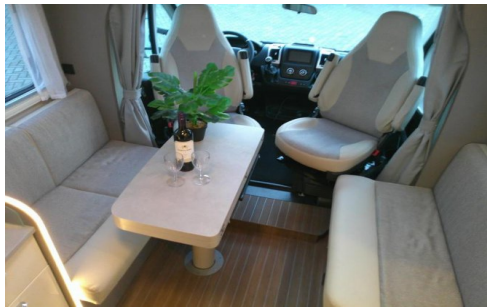

Merk: Etrusco T 7400 QBC verstelbaar queensbed
Prijs: € 84.900,-
Lengte: 7.41 m
Breedte: m
Bouwjaar: 2024

Bedrijf: Oortgiese Campers BV
Adres: zutphen emmerikseweg 103 a
7223 DB Baak
Tel : 085-773 10 22
Website: www.oortgiese-campers.nl

Omschrijving

Het fietsenrek maakt het mogelijk om er tussentijds op uw vakantie ook makkelijk met de fiets op uit te trekken. De reis verloopt soepel, dankzij de duurzame dieselmotor met een handmatige versnelling. De keuken is in het midden van de camper geplaatst en beschikt over een 2-pits kooktoestel en gootsteen met kraan. De boiler, die in de camper is ingebouwd, voorziet u snel van warm water. Deze camper beschikt over een badkamer. Hierin bevindt zich een wastafel en ingebouwd cassettetoilet. Er is bovendien een doucheruimte in de camper, zodat u van uw eigen douche gebruik kunt maken. Het luchtcirculatiesysteem zorgt voor een goede verdeling van de verwarmde lucht. Het zijn de details

die deze camper verder verrassend compleet maken. Denk hierbij aan de vaste afvalwatertank, de buitenlamp en het kluisje. Oortgiese campers adverteert onder voorbehoud van zet-en drukfouten. Aan deze advertentie kunnen geen rechten worden ontleend. Indeling Sanitair

????????

????????

????????? Indelingen:

????????? Sanitair douche/toilet gescheiden