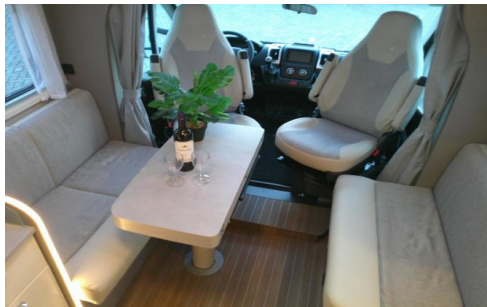

Merk: Etrusco T 7400 QBC verstelbaar queensbed
Prijs: € 80.900,-
Lengte: 7.41 m
Breedte: m
Bouwjaar: 2024

Bedrijf: Oortgiese Campers BV
Adres: zutphen emmerikseweg 103 a
7223 DB Baak
Tel : 085-773 10 22
Website: www.oortgiese-campers.nl

Omschrijving

Het fietsenrek maakt het mogelijk om er tussentijds op uw vakantie ook makkelijk met de fiets op uit te trekken. De reis verloopt soepel, dankzij de duurzame dieselmotor met een handmatige versnelling. De keuken is in het midden van de camper geplaatst en beschikt over een 2-pits kooktoestel en gootsteen met kraan. De boiler, die in de camper is ingebouwd, voorziet u snel van warm water. Deze camper beschikt over een badkamer. Hierin bevindt zich een wastafel en ingebouwd cassettetoilet. Er is bovendien een doucheruimte in de camper, zodat u van uw eigen douche gebruik kunt maken. Het luchtcirculatiesysteem zorgt voor een goede verdeling van de verwarmde lucht. Het zijn de details

die deze camper verder verrassend compleet maken. Denk hierbij aan de vaste afvalwatertank, de buitenlamp en het kluisje. Oortgiese campers adverteert onder voorbehoud van zet-en drukfouten. Aan deze advertentie kunnen geen rechten worden ontleend. Indeling Sanitair

????????

????????

????????? Indelingen:

????????? Sanitair douche/toilet gescheiden