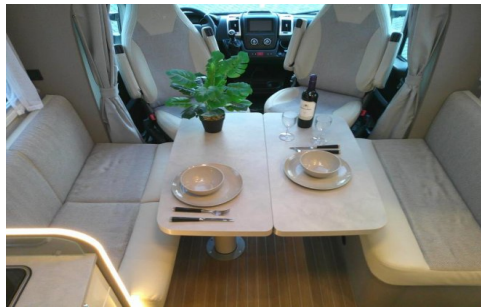

Merk: Etrusco T 7400 QBC verstelbaar queensbed
Prijs: € 84.900,-
Lengte: 7.41 m
Breedte: m
Bouwjaar: 2024

Bedrijf: Oortgiese Campers BV
Adres: zutphen emmerikseweg 103 a
7223 DB Baak
Tel : 085-773 10 22
Website: www.oortgiese-campers.nl

Omschrijving

Het fietsenrek maakt het mogelijk om er tussentijds op uw vakantie ook makkelijk met de fiets op uit te trekken. De reis verloopt soepel, dankzij de duurzame dieselmotor met een handmatige versnelling. De keuken is in het midden van de camper geplaatst en beschikt over een 2-pits kooktoestel en gootsteen met kraan. De boiler, die in de camper is ingebouwd, voorziet u snel van warm water. Deze camper beschikt over een badkamer. Hierin bevindt zich een wastafel en ingebouwd cassettetoilet. Er is bovendien een doucheruimte in de camper, zodat u van uw eigen douche gebruik kunt maken. Het luchtcirculatiesysteem zorgt voor een goede verdeling van de verwarmde lucht. Het zijn de details

die deze camper verder verrassend compleet maken. Denk hierbij aan de vaste afvalwatertank, de buitenlamp en het kluisje. Oortgiese campers adverteert onder voorbehoud van zet-en drukfouten. Aan deze advertentie kunnen geen rechten worden ontleend. Indeling Sanitair

????????

????????

????????? Indelingen:

????????? Sanitair douche/toilet gescheiden