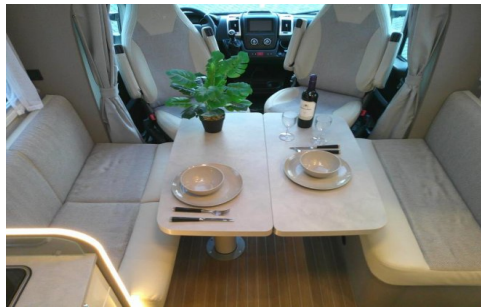

Merk: Etrusco T 7400 QBC verstelbaar queensbed
Prijs: € 80.900,-
Lengte: 7.41 m
Breedte: m
Bouwjaar: 2024

Bedrijf: Oortgiese Campers BV
Adres: zutphen emmerikseweg 103 a
7223 DB Baak
Tel : 085-773 10 22
Website: www.oortgiese-campers.nl

Omschrijving

Het fietsenrek maakt het mogelijk om er tussentijds op uw vakantie ook makkelijk met de fiets op uit te trekken. De reis verloopt soepel, dankzij de duurzame dieselmotor met een handmatige versnelling. De keuken is in het midden van de camper geplaatst en beschikt over een 2-pits kooktoestel en gootsteen met kraan. De boiler, die in de camper is ingebouwd, voorziet u snel van warm water. Deze camper beschikt over een badkamer. Hierin bevindt zich een wastafel en ingebouwd cassettetoilet. Er is bovendien een doucheruimte in de camper, zodat u van uw eigen douche gebruik kunt maken. Het luchtcirculatiesysteem zorgt voor een goede verdeling van de verwarmde lucht. Het zijn de details

die deze camper verder verrassend compleet maken. Denk hierbij aan de vaste afvalwatertank, de buitenlamp en het kluisje. Oortgiese campers adverteert onder voorbehoud van zet-en drukfouten. Aan deze advertentie kunnen geen rechten worden ontleend. Indeling Sanitair

????????

????????

????????? Indelingen:

????????? Sanitair douche/toilet gescheiden