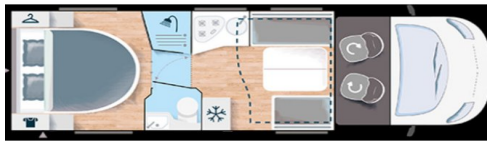

Merk: Challenger
Prijs: € 57.950,-
Lengte: 7.49 m
Breedte: m
Bouwjaar: 2019

Bedrijf: Alpha Motorhomes
Adres: Kapelanielaan 13a, 9140 Temse, Belg
9140 Temse
Tel : +32(0)37711835
Website: <https://alphamotorhomes.be/nl>

Omschrijving

Aantal deuren: 3 Vermogen: 125 kW (170 PK) Maximaal toegelaten massa: 3.500 kg Interieurkleur: grijs...
Aantal deuren: 3 Vermogen: 125 kW (170 PK) Maximaal toegelaten massa: 3.500 kg Interieurkleur: grijs Aantal bedden: 4 Bedden: Vrijstaand bed; Hefbed Emissieklasse: Euro 6b = Aanvullende opties en accessoires =- Fietsendrager 2-fietsen- Garmin Navigatie met Achteruitrijcamera- Luifel Fiamma- Satelliet antenne- TV 22"- Vliegendeur