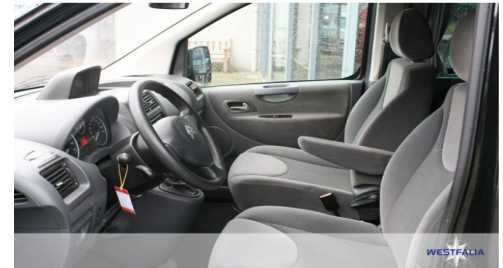

€ 40.995,-

Merk: Westfalia
Prijs: € 40.995,-
Lengte: m
Breedte: m
Bouwjaar: 2016

Bedrijf: Westfalia Campercentrum
Adres: Harselaarseweg 36
3771 MB Barneveld
Tel : 0342 489 710
Website: westfaliacampercentrum.com

Omschrijving

Algemene informatie Aantal deuren: 3 Kenteken: KL-817-R Technische informatie Vermogen: 120 kW (163 PK) Interieur Interieurkleur: Donker grijs Milieu Emissieklasse: Euro 5 Onderhoud, historie en staat APK: gekeurd tot aug. 2025 Aantal sleutels: 2 (1 handzender) Garantie BOVAG 40-Puntencheck: Ja BOVAG Afleverbeurt: Ja Garantie: 12 maanden = Aanvullende opties en accessoires = Exterieur- Centrale deurvergrendeling met afstandsbediening- Mistlampen voor- Parkeersensor- Viergevoerde banden Interieur- Achterbank met Lounge functie- Airco met elektronische regeling- 12V aansluiting Milieu-

Euro 5 Veiligheid- Airbag bestuurder- Alarm klasse 1 (startblokkering) Overige- Buiten douche aansluiting