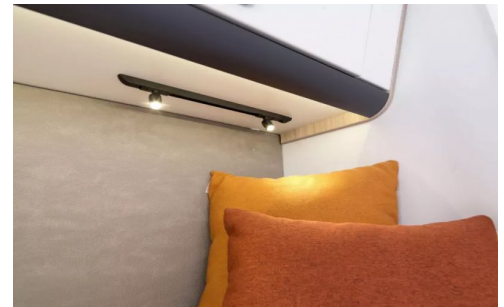

€ 95.470,-

10 JAAR

Travelsmaker.nl
Officieel dealer van Sunliving campers en accessoires

EDITION 10 PAKKET

met o.a. airco, expedition grey lak, Travelsmaker.nl in paneel

~~€ 9.470,-~~
€ 4.990,-
Edition 10 pakket

Merk: Sun Living S65-SL Edition 10, lengtebed
Prijs: € 95.470,-
Lengte: 6.7 m
Breedte: m
Bouwjaar: 2024

Bedrijf: Travelsmaker.nl
Adres: Baanhoek 120
3361GM SLIEDRECHT
Tel : 0646993483
Website: <http://www.travelsmaker.nl>

Omschrijving