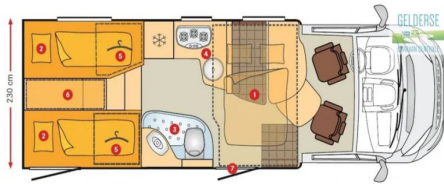

Merk: Burstner
Prijs: € 122.473,-
Lengte: 7.14 m
Breedte: m
Bouwjaar:

Bedrijf: Broekhuis Campers B.V.
Adres: Anthonie Fokkerstraat 37
3772 MP Barneveld
Tel : 0342 - 41 50 52
Website: <https://broekhuis.nl/campers>

Omschrijving

Deze Burstner Ixeo Time 726 G is af fabriek als volgt uitgevoerd: Fiat 160 PK Fiat 9 traps automaat Gewichtshoging mogelijk naar 3850 kilo Luifel met LED verlichting Special J Edition pakket: Midi Heki Banderole voor bedden Dekokussens (4 stuks) Vuilwaterleidingen verwarmd en geïsoleerd Truma Combi 6 E (met elektrisch element) Achteruitrijcamera Elektrische vloerverwarming Climate control in cabine Exterieurkleur cabine in graphite Vloerbeddekking woongedeelte en cabine Bestickering J-Edition Radio Fiat 10", Navi + Touchscreen en DAB Digitaal dashboard met 7" TFT kleurendisplay Stoelverwarming cabine stoelen Deze Burstner Ixeo

Time 726 G Special J Edition verwachten in Juni 2023.