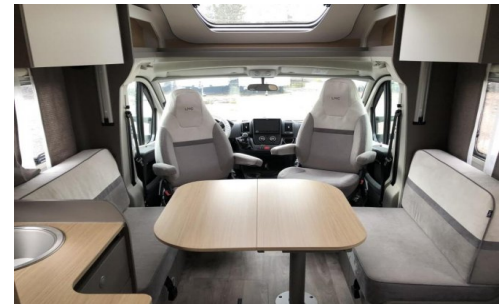

AANBIEDING

**VOORRAAD
VOORDEEL**

Nu € 4.500,- Korting*

SALE

op de volgende serie:
Tourer / Tourer lift

OP=PECH!

*Actie loopt maand maart t April 24
niet in combi met andere actie!

€ 94.535,-

LMC

Merk: LMC Tourer 720 H met elektrisch hefbed

Prijs: € 94.535,-

Lengte: 7.37 m

Breedte: m

Bouwjaar: 2023

Bedrijf: Almeers Caravan Bedrijf B.V.

Adres: Groene Kadeweg 13
1332 BV Almere Buiten

Tel : 036 5400909

Website: www.acb-caravans.nl

Omschrijving