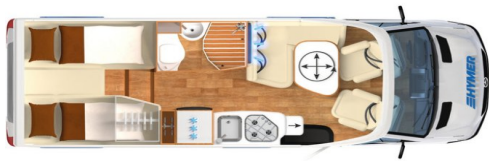

€ 179.475,-

Merk: Hymer
Prijs: € 179.475,-
Lengte: 6.98 m
Breedte: m
Bouwjaar: 2024

Bedrijf: De Jong Kampeer & Recreatie
Adres: Beeklaan 18a - 24a
2191 AB Hillegom - De Zilk
Tel : 0031 252 517717
Website: <https://www.dejongrecreatie.nl/>

Omschrijving

Basisinformatie

Merk :	Hymer
Type :	MI T 580 Mercedes 4wd
Conditie :	Nieuw
Bouwjaar :	2024
Lengte (m) :	6.98
Prijs :	179.475,-

Voertuig Specificaties

Breedte (m) :	2.22
Max. toelaatbaar gewicht (kg) :	4100
Laadvermogen (kg) :	909
Gewicht (kg) :	3191
Aantal slaappleatsen :	3
Soort Camper :	Halfintegraal

Motor

Brandstof :	Diesel
Transmissie :	Automaat

Exterieur

Materiaal wanden :	Tenorit Grau Me