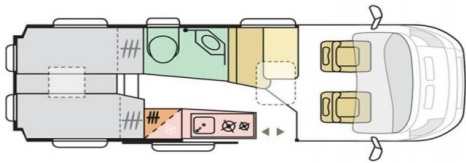

€ 97.190,-

VERWACHT

Henk Pen
campers & caravans

Merk: Adria Twin Supreme 640 SLB automaat / lengtebedden

Prijs: € 97.190,-

Lengte: 6.36 m

Breedte: m

Bouwjaar: 2024