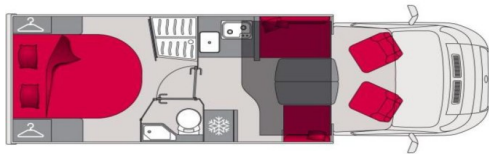

Merk: Pilote P 726 FC Nieuw! Queensbed+Hef

Prijs: € 115.900,-

Lengte: 7.2 m

Breedte: m

Bouwjaar: 2024

Bedrijf: Como Campers

Adres: Tabaksplanter 4

3861 SH Nijkerk

Tel : 0031 33 2454762

Website: www.comocampers.nl

Omschrijving