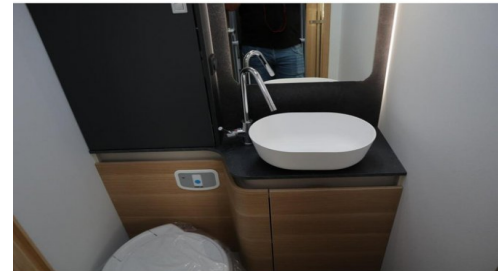

€ 97.500,-

Merk: Adria
Prijs: € 97.500,-
Lengte: m
Breedte: m
Bouwjaar:

Bedrijf: Aversch Campers B.V.
Adres: Kalendarstraat 5
7461 JL Rijssen
Tel : 0548 513670
Website: www.averschcampers.nl

Omschrijving

Vermogen: 118 kW (160 PK)Chassis: FiatEmissieklasse: Euro 6dKenteken: L-094-GGExtra ...

Vermogen: 118 kW (160 PK)Chassis: FiatEmissieklasse: Euro 6dKenteken: L-094-GGExtra opties:Chassisfietsendrager (Memo)Truma aventa comfort airco 2400WConstruct slot (beveiliging)Zenec Carplay systeem met cameraZonnepaneel 155 WP met Mppt regelaar VictronE&P levelsysteem Met afstandbedieningNespresso apparaatOmvormer VictronSmart tv 27 inchAdria Mach appGas BBQ aansluiting aan buitenzijdeTruma combi E (gas en elektrisch)