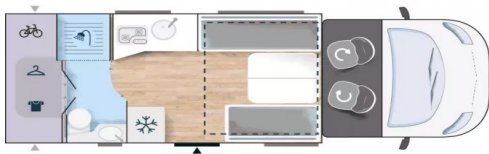

€ 99.450,-

Merk: Chausson Titanium Ultimate 640
Prijs: € 99.450,-
Lengte: 6.99 m
Breedte: m
Bouwjaar: 2024

Bedrijf: Camper Casa B.V.
Adres: Noordervaart 176
1841 JD Stompetoren
Tel : 072 5745508
Website: www.campercasa.nl

Omschrijving

Basisinformatie

Merk :	Chausson Titanium Ultimate 640
Conditie :	Nieuw
Bouwjaar :	2024
Lengte (m) :	6.99
Prijs :	99.450,-

Voertuig Specificaties

Breedte (m) :	2.35
Hoogte (m) :	2.92
Max. toelaatbaar gewicht (kg) :	3500
Aantal slaapplekken :	4
Soort Camper :	Camper

Motor

Vermogen in PK :	170 Pk.
Brandstof :	Diesel
Transmissie :	Automaat
Stuurbekrachtiging :	✓
Cruisecontrol :	✓
Kilometerstand :	1

Interieur

Toilet :	✓
Koelkast :	✓
Douche :	✓
Boiler :	✓
Audio installatie :	✓