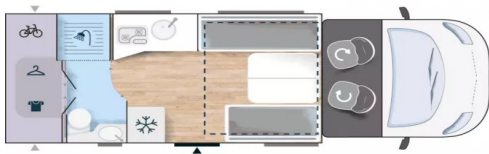

€ 99.450,-

Merk: Chausson Titanium Ultimate 640
Prijs: € 99.450,-
Lengte: 6.99 m
Breedte: m
Bouwjaar: 2024

Bedrijf: Camper Casa B.V.
Adres: Noordervaart 176
1841 JD Stompetoren
Tel : 072 5745508
Website: www.campercasa.nl

Omschrijving

Basisinformatie

Merk :	Chausson Titanium Ultimate 640
Conditie :	Nieuw
Bouwjaar :	2024
Lengte (m) :	6.99
Prijs :	99.450,-

Voertuig Specificaties

Breedte (m) :	2.35
Hoogte (m) :	2.92
Max. toelaatbaar gewicht (kg) :	3500
Aantal slaappleatsen :	4
Soort Camper :	Camper

Motor

Vermogen in PK :	170 Pk.
Brandstof :	Diesel
Transmissie :	Automaat
Stuurbekrachtiging :	✓
Cruisecontrol :	✓
Kilometerstand :	1

Interieur

Toilet :	✓
Koelkast :	✓
Douche :	✓
Boiler :	✓
Audio installatie :	✓