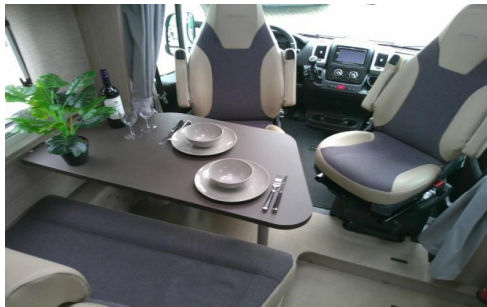

€ 72.900,-

Merk: B&Wfirstner Nexxo Van compact camper t58
Prijs: € 72.900,-
Lengte: 5.99 m
Breedte: m
Bouwjaar: 2022

Bedrijf: Oortgiese Campers BV
Adres: zutphen emmerikseweg 103 a
7223 DB Baak
Tel : 085-773 10 22
Website: www.oortgiese-campers.nl

Omschrijving

U kunt uw fietsen makkelijk op de camper vervoeren dankzij de aanwezige fietsdrager. De duurzame dieselmotor wordt bediend met een handmatige versnelling. Centraal in de camper bevindt zich de middenkeuken, uitgerust met een spoelbak, kraan en 2-pits kooktoestel. De boiler, die in de camper is ingebouwd, voorziet u snel van warm water. Het ruime, in de lengte geplaatste Franse bed is geschikt voor 2 personen. In de de badkamer vindt u niet alleen een wastafel maar ook een ingebouwd cassettetoilet. Wilt u zich onderweg oprispen? Dat kan gezien de camper voorzien is van een douchecabine. De warme lucht wordt verspreid door luchtkanalen voor een efficiënte verwarming. Met de televisie,

waarmee deze camper is uitgerust, kunt u ook op vakantie naar uw favoriete televisieprogramma's kijken. Tenslotte blijven de vaste afvalwatertank, de buitenlamp en het kluisje niet onbenoemd, met deze camper heeft u het ultieme gevoel van vrijheid binnen handbereik. Oortgiese campers adverteert onder voorbehoud van zet-en drukfouten. Aan deze advertentie kunnen geen rechten worden ontleend. Indeling Sanitair

Indelingen: