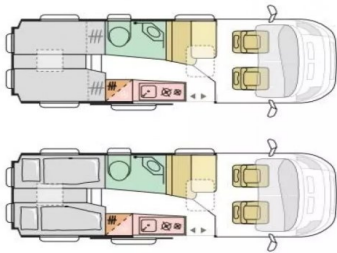

VERWACHT

€ 96.613,-

Merk: Adria Twin Supreme 640 SLB Fiat - Automaat - 140 pk

Prijs: € 96.613,-

Lengte: m

Breedte: m

Bouwjaar:

Bedrijf: De Roo Campers Stadskanaal
Adres: Unikenkade 1

9503 PD Stadskanaal

Tel : 0031 599 648978

Website: www.deroocampers.nl

Omschrijving

Basisinformatie

Merk :	Adria Twin Supreme 640 Slb Fiat - Automaat - 140 Pk
Conditie :	Nieuw
Prijs :	96.613,-

Voertuig Specificaties

Breedte (m) :	2.05
Hoogte (m) :	2.58
Max. toelaatbaar gewicht (kg) :	3500
Aantal slaappleatsen :	2
Soort Camper :	Buscamper

Motor

Vermogen in PK :	140 Pk.
Brandstof :	Diesel
Transmissie :	Automaat
Kilometerstand :	1

Interieur

Koelkast :

Exterieur

Luifel :