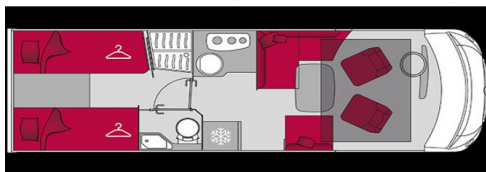

+32 (0)3 771 18 35 www.alphamotorhomes.be

Kapelanielaan 13A
9140 Temse
België