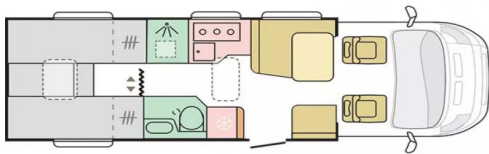

€ 124.999,-

VERWACHT

Merk: Adria Coral Plus 670 SL 2025/AUT/43H/LITHIUM

Prijs: € 124.999,-

Lengte: 7.49 m

Breedte: m

Bouwjaar:

Bedrijf: Camperland
Adres: BERGHEMSEWEG 2-A

5373 KH HERPEN

Tel : 0486-413678

Website: www.camperland.nl

Omschrijving

Basisinformatie

Merk :	Adria Coral Plus 670 SI 2025/aut/43h/lithium
Conditie :	Nieuw
Lengte (m) :	7.49
Prijs :	124.999,-

Voertuig Specificaties

Breedte (m) :	2.3
Hoogte (m) :	2.91
Max. toelaatbaar gewicht (kg) :	3500
Laadvermogen (kg) :	530
Gewicht (kg) :	2870
Soort Camper :	Camper

Motor

Vermogen in PK :	140 Pk.
Brandstof :	Diesel
Transmissie :	Automaat
Cruisecontrol :	✓

Interieur

Toilet :	✓
Koelkast :	✓
Douche :	✓
Boiler :	✓
Navigatie :	✓

Exterieur

Luifel :	✓
Dakluik :	✓