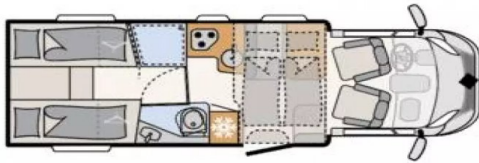

**BINNENKORT VERWACHT  
WWW.LIEMERSCARAVANS.NL**

**Dethleffs**

WEINSBERS

**Merk:** Dethleffs Trend T 7057 ENKELE BEDDEN-HEFBED

**Prijs:** € 68.900,-

**Lengte:** m

**Breedte:** m

**Bouwjaar:** 2017