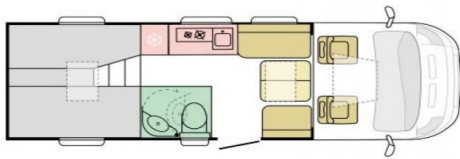

€ 138.867,-

VERWACHT

Henk Pen
campers & caravans

Merk: Adria Compact Max DL automaat / trekhaak
Prijs: € 138.867,-
Lengte: 7.39 m
Breedte: m
Bouwjaar: 2025

Bedrijf: Henk Pen Campers & Caravans
Adres: Westsingel 2
7481 WK Haaksbergen
Tel : 053 4348528
Website: <https://www.henkpen.nl/>

Omschrijving