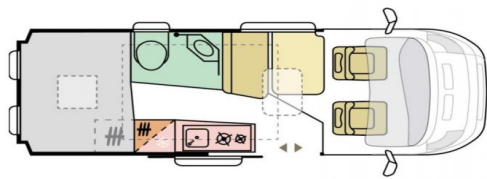

€ 101.747,-

VERWACHT

Henk Pen
campers & caravans

Merk: Adria Twin Supreme 600 SPB trekhaak / automaat

Prijs: € 101.747,-

Lengte: 6 m

Breedte: m

Bouwjaar: 2025

Bedrijf: Henk Pen Campers & Caravans

Adres: Westsingel 2
7481 WK Haaksbergen

Tel : 053 4348528

Website: <https://www.henkpen.nl/>

Omschrijving