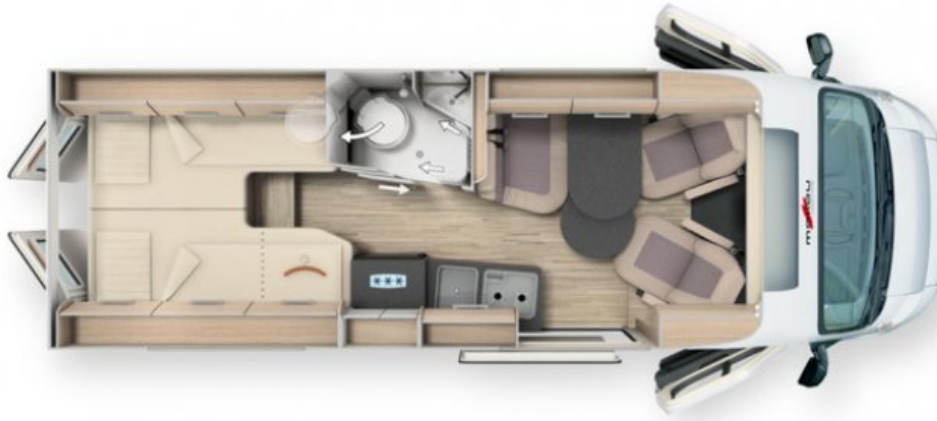

€ 113.064,-

Merk: Malibu
Prijs: € 113.064,-
Lengte: 6.36 m
Breedte: m
Bouwjaar: 2025

Bedrijf: Wisselink Caravans en Campers Zutphen
Adres: Gelderhorst 2
7207 BH Zutphen
Tel : 0575-200002
Website: www.wisselinkcaravans.nl

Omschrijving

Basisinformatie

Merk :	Malibu
Type :	Diversity 640 Le K Gt â,-3755,- Korting 5 Jaar Garantie
Conditie :	Nieuw
Bouwjaar :	2025
Lengte (m) :	6.36
Prijs :	113.064,-

Specificaties

Breedte (m) :	2.10
Hoogte (m) :	2.59
Max. toelaatbaar gewicht (kg) :	3500
Aantal slaappleatsen :	2
Soort Camper :	Buscamper

Motor

Brandstof :	Diesel
Transmissie :	Automaat
Stuurbekrachtiging :	✓
Cruisecontrol :	✓
Kilometerstand :	1

Interieur

Verwarming :	✓
Koelkast :	✓
Watertank (Schoon) :	✓
Hordeur :	✓
Navigatie :	✓