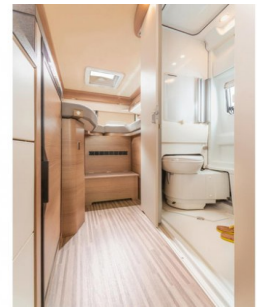

€ 113.064,-

Merk: Malibu
Prijs: € 113.064,-
Lengte: 6.36 m
Breedte: m
Bouwjaar: 2025

Bedrijf: Wisselink Caravans en Campers Zutphen
Adres: Gelderhorst 2
7207 BH Zutphen
Tel : 0575-200002
Website: www.wisselinkcaravans.nl

Omschrijving

Basisinformatie

Merk :	Malibu
Type :	Diversity 640 Le K Gt â,-3755,- Korting 5 Jaar Garantie
Conditie :	Nieuw
Bouwjaar :	2025
Lengte (m) :	6.36
Prijs :	113.064,-

Specificaties

Breedte (m) :	2.10
Hoogte (m) :	2.59
Max. toelaatbaar gewicht (kg) :	3500
Aantal slaappleatsen :	2
Soort Camper :	Buscamper

Motor

Brandstof :	Diesel
Transmissie :	Automaat
Stuurbekrachtiging :	✓
Cruisecontrol :	✓
Kilometerstand :	1

Interieur

Verwarming :	✓
Koelkast :	✓
Watertank (Schoon) :	✓
Hordeur :	✓
Navigatie :	✓