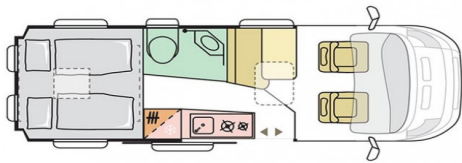

€ 87.950,-

Foto's volgen
Binnenkort

Merk: Adria
Prijs: € 87.950,-
Lengte: 6.36 m
Breedte: m
Bouwjaar: 2021

Bedrijf: Autobedrijf Rondhuis
Adres: Molenweg 14
8181BJ Heerde
Tel : 0578-571941
Website: www.rondhuisautos.nl

Omschrijving

Basisinformatie

Merk :	Adria
Type :	Twin Supreme 640 Sgx 160 Pk Automaat 9-traps Euro6 Fiat Ducato **lengtebed
Conditie :	Gebruikt
Bouwjaar :	2021
Lengte (m) :	6.36
Prijs :	87.950,-

Voertuig Specificaties

Breedte (m) :	2.05
Hoogte (m) :	2.58
Max. toelaatbaar gewicht (kg) :	3500
Laadvermogen (kg) :	639
Gewicht (kg) :	2861
Aantal slaappleatsen :	2
Soort Camper :	Buscamper

Motor

Brandstof :	Diesel
Transmissie :	Automaat
Stuurbekrachtiging :	✓
Cruisecontrol :	✓
Kilometerstand :	11465

Interieur

Verwarming :	✓
Douche :	✓
Boiler :	✓
Audio installatie :	✓
Hordeur :	✓
Navigatie :	✓