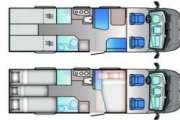

Merk: Sun Living S75-SL black pack / airco / vol
Prijs: € 106.489,-
Lengte: 74.2 m
Breedte: m
Bouwjaar: 2024

Bedrijf: Travelsmaker.nl
Adres: Baanhoek 120
3361GM SLIEDRECHT
Tel : 0646993483
Website: <http://www.travelsmaker.nl>

Omschrijving