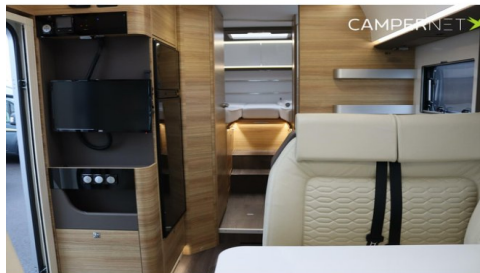

€ 124.945,-

Merk: Adria
Prijs: € 124.945,-
Lengte: 7.52 m
Breedte: m
Bouwjaar: 2021

Bedrijf: Campernet
Adres: Florijn 3
9207 MA Drachten
Tel : +31 512 23 25 55
Website: <https://campernet.nl/>

Omschrijving