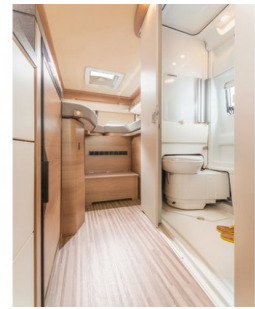

€ 116.424,-

Merk: Malibu
Prijs: € 116.424,-
Lengte: 6.36 m
Breedte: m
Bouwjaar: 2025

Bedrijf: Wisselink Caravans en Campers Zutphen
Adres: Gelderhorst 2
7207 BH Zutphen
Tel : 0575-200002
Website: www.wisselinkcaravans.nl

Omschrijving

Basisinformatie

Merk :	Malibu
Type :	Diversity 640 Le K Charming Gt Skyview 2025 Automaat
Conditie :	Nieuw
Bouwjaar :	2025
Lengte (m) :	6.36
Prijs :	116.424,-

Voertuig Specificaties

Breedte (m) :	2.10
Hoogte (m) :	2.59
Max. toelaatbaar gewicht (kg) :	3500
Aantal slaappleatsen :	2
Soort Camper :	Buscamper

Motor

Brandstof :	Diesel
Transmissie :	Automaat
Stuurbekrachtiging :	✓
Cruisecontrol :	✓
Kilometerstand :	1

Interieur

Verwarming :	✓
Koelkast :	✓
Watertank (Schoon) :	✓
Boiler :	✓
Hordeur :	✓
Navigatie :	✓