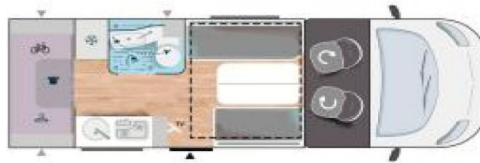

€ 104.950,-

Merk: Chausson Exclusive Line 650 X super ruim in busfor

Prijs: € 104.950,-

Lengte: 6.36 m

Breedte: m

Bouwjaar: 2024

Bedrijf: Camper Casa B.V.
Adres: Noordervaart 176
1841 JD Stompeloren

Tel : 072 5745508
Website: www.campercasa.nl

Omschrijving

Basisinformatie

Merk :	Chausson Exclusive Line 650 x Super Ruim In Busfor
Conditie :	Nieuw
Bouwjaar :	2024
Lengte (m) :	6.36
Prijs :	104.950,-

Voertuig Specificaties

Breedte (m) :	2.1
Hoogte (m) :	2.75
Max. toelaatbaar gewicht (kg) :	3500
Gewicht (kg) :	2820
Aantal slaappleatsen :	4
Soort Camper :	Halfintegraal

Motor

Vermogen in PK :	140 Pk.
Brandstof :	Diesel
Transmissie :	Automaat
Stuurbekrachtiging :	✓
Cruisecontrol :	✓

Indeling

Draaibare cabinstoelen :	✓

Interieur

Toilet :	✓
Verwarming :	✓
Koelkast :	✓
Douche :	✓
Boiler :	✓
Audio installatie :	✓
Airconditioning :	✓