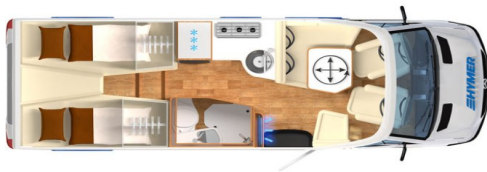

€ 158.335,-

Merk: Hymer
Prijs: € 158.335,-
Lengte: 7.19 m
Breedte: m
Bouwjaar: 2024

Bedrijf: De Jong Kampeer & Recreatie
Adres: Beeklaan 18a - 24a
2191 AB Hillegom - De Zilk
Tel : 0031 252 517717
Website: <https://www.dejongrecreatie.nl/>

Omschrijving