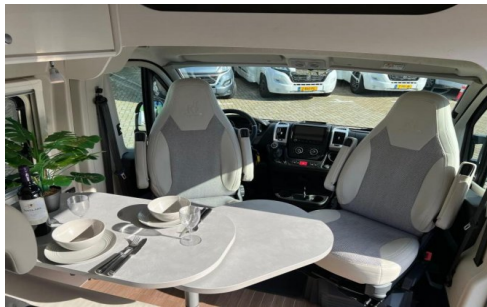

€ 84.900,-

Merk: Etrusco 640 SB 4 persoons , hefdak
Prijs: € 84.900,-
Lengte: 6.36 m
Breedte: m
Bouwjaar: 2024

Bedrijf: Oortgiese Campers BV
Adres: zutphen emmerikseweg 103 a
7223 DB Baak
Tel : 085-773 10 22
Website: www.oortgiese-campers.nl

Omschrijving

Door het hefdak is de camper een stuk lager, waarmee ook de luchtweerstand wordt beperkt. Door het riante laadvermogen van 888 kilo, kunt u al uw vakantiespullen makkelijk meenemen. De duurzame dieselmotor wordt bediend met een handmatige versnelling. Centraal in de camper bevindt zich de middenkeuken, uitgerust met een spoelbak, kraan en 2-pits kooktoestel. Er is een warmwatervoorziening in de vorm van een boiler aanwezig. In de badkamer kunt u zich heerlijk oprispen bij de wastafel. Verder is er ook een cassettetoilet ingebouwd. In de camper kunt u ook douchen. Er bevindt zich een doucheruimte naast het slaapgedeelte. Voor een goede verdeling van de verwarmde lucht

is de camper bovendien voorzien van een circulatiesysteem. Tenslotte blijven de vaste afvalwatertank, de buitenlamp en het kluisje niet onbenoemd, met deze camper heeft u het Å?chte gevoel van vrijheid binnen handbereik. Oortgiese campers adverteert onder voorbehoud van zet-en drukfouten. Aan deze advertentie kunnen geen rechten worden ontleend.Indeling

Sanitair

Indelingen:

Indelingen: