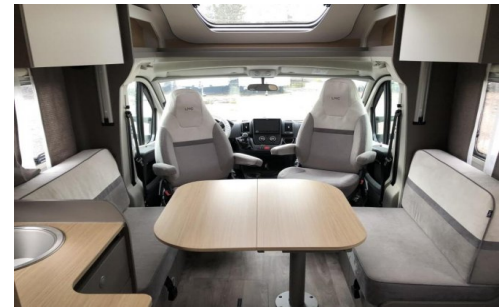

AANBIEDING

**VOORRAAD
VOORDEEL**

Nu € 4.500,- Korting*

SALE

op de volgende serie:
Tourer / Tourer lift

OP=PECH!

*Actie loopt maand maart t April 24
niet in combi met andere actie!

€ 94.535,-

LMC

Merk: LMC Tourer 720 H met elektrisch hefbe

Prijs: € 94.535,-

Lengte: 7.37 m

Breedte: m

Bouwjaar: 2023

Bedrijf: Almeers Caravan Bedrijf B.V.

Adres: Groene Kadeweg 13
1332 BV Almere Buiten

Tel : 036 5400909

Website: www.acb-caravans.nl

Omschrijving